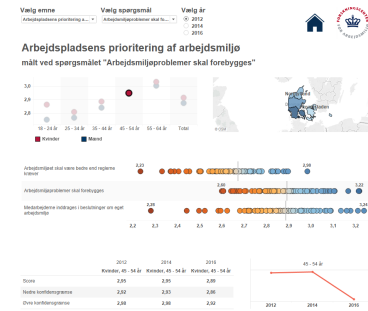

Hvordan adskiller Tableau sig fra Excel?