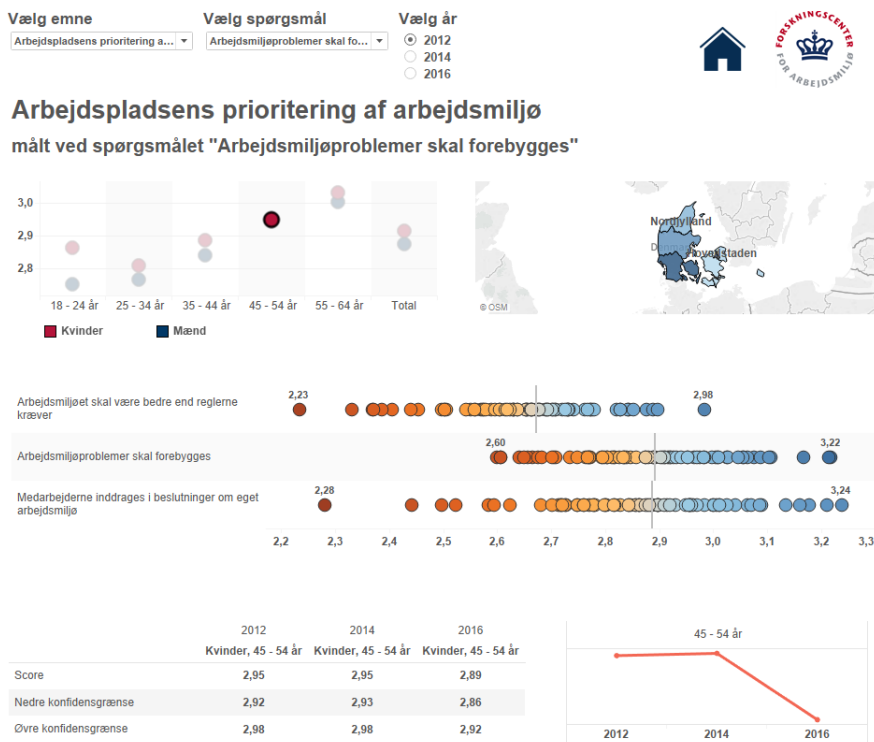

Muligheder med Tableau

- [Link til Tableau-fil](#)
- [Link til Public](#)
- [Tableau Reader](#)

Hvilke tanker gør man sig, når man laver visualiseringer?

- [Link til NPS-dashboard](#)